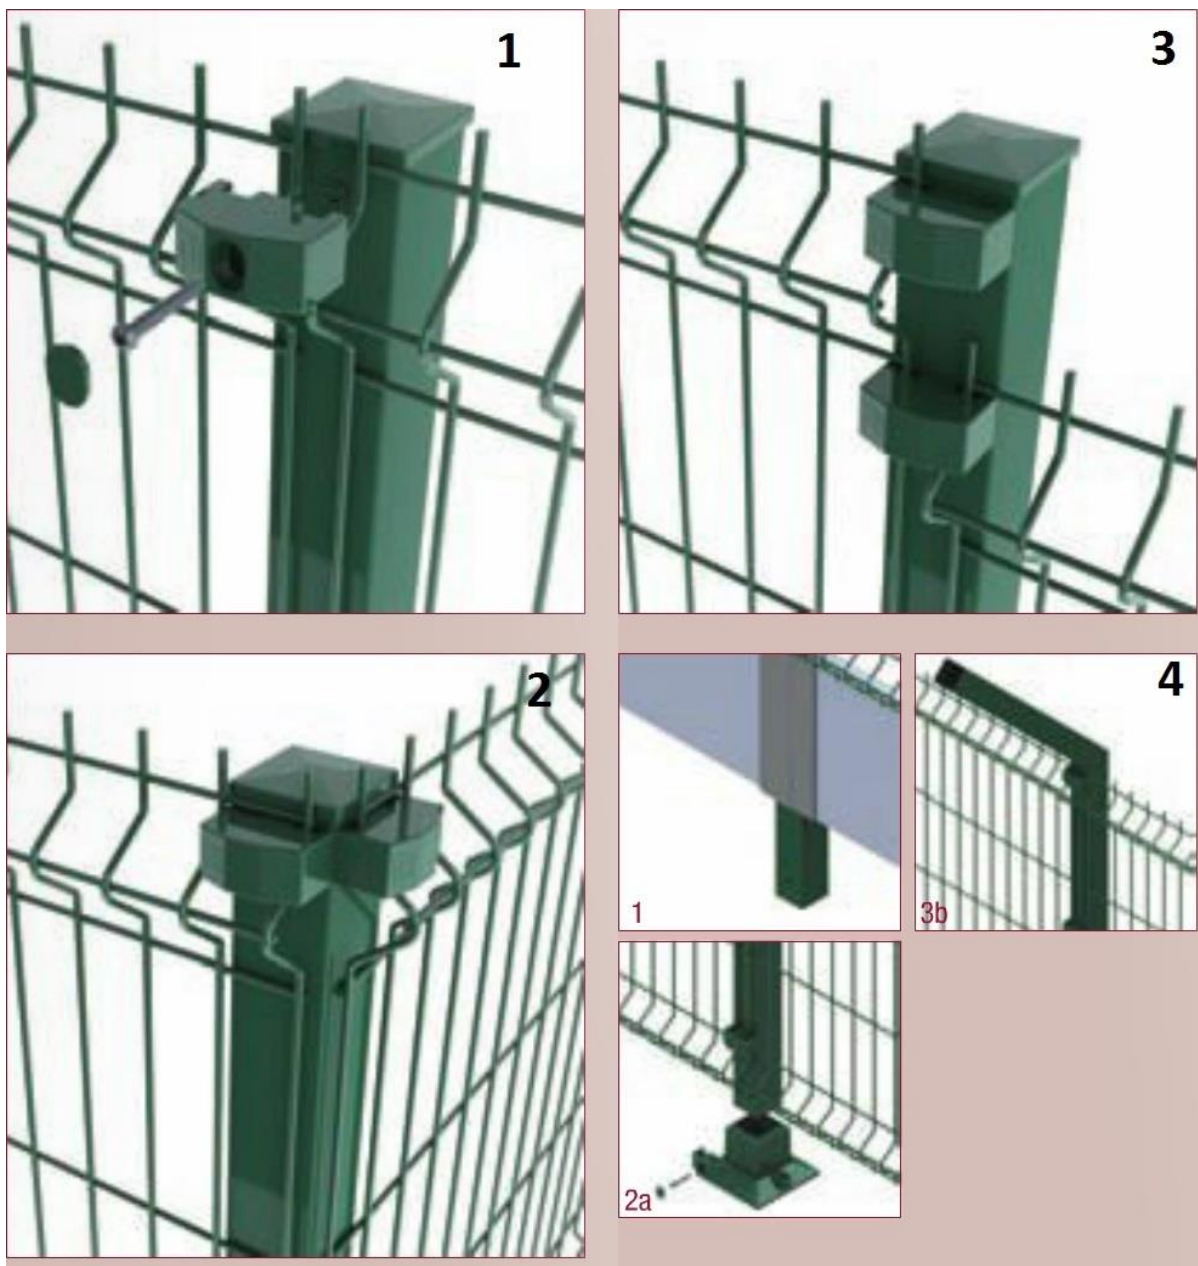

Notice de pose

Poteau carré avec attache frontale

CODEN

www.coden.be

Rue de la Légende, 28 b • 4141 Louveigné

Tél. : 0474 / 71 74 75 • 0473 / 79 40 65 • 0488 / 06 45 40

Fax : 04 / 227 96 47 • info@coden.be • TVA : BE 0889.214.143